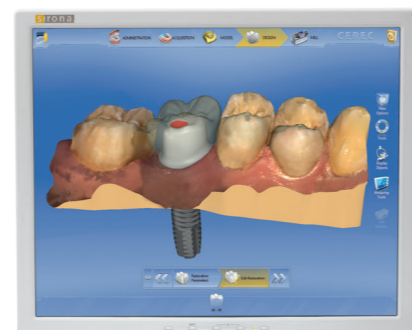

# CEREC PREMIUM PACK

TODO BAJO SU CONTROL

Restauraciones a color con todo el control, optimice su consulta, mejore la experiencia de sus pacientes, gane tiempo, confort y distíngase de los demás.

Con el paquete CEREC Premium usted abrirá un mundo de posibilidades para su carrera profesional alta precisión y elevada estética una de las muchas claves de su sistema Cad Cam Sirona.

Con el ORTHOPHOS XG3D verá cubiertas todas las necesidades del día a día en su consultorio.

Un equipo sencillo y versátil, programas especializados mejoraran sus posibilidades de diagnostico en imágenes 2D y 3D con una calidad impresionante. Con su tecnología CSI y ASTRA que marcaran la diferencia en sus diagnósticos

## ORTHOPHOS XG 3D

Explorando todas las aplicaciones de la consulta dental ahora en 3D!

# GALILEOS Comfort PLUS + FACE SCAN

El equipo 3D para aquellos que quieren tener una mejor comprensión del diagnóstico.

Gracias a su patentada tecnología y su amplio campo de visión Galileos es la mejor opción para el especialista. Su versatilidad llevan el diagnóstico un paso más hacia el futuro de la consulta dental